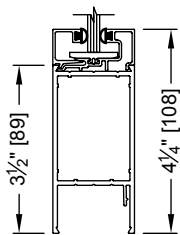

3" MUNTIN BAR

STANDARD MUNTIN BAR

2¹/₂" [64]

4" MUNTIN (USING 2¹/₂" RAIL)

3" [76]

4¹/₂" MUNTIN (USING 3" RAIL)

4¹/₂" [114]

5" MUNTIN (USING 3¹/₂" RAIL)

4" [102]

5¹/₂" MUNTIN (USING 4" RAIL)

6" MUNTIN (USING 5" RAIL)

7¹/₂" MUNTIN (USING 6" RAIL)

OPTIONAL MUNTIN BARS AVAILABLE

MUNTIN BARS

SCALE: 1/4 SIZE

3¹/₂" BOTTOM RAIL

STANDARD BOTTOM RAIL

5" TALL BOTTOM RAIL

6" TALL BOTTOM RAIL

9" TALL BOTTOM RAIL

10" TALL BOTTOM RAIL

OPTIONAL BOTTOM RAILS AVAILABLE

BOTTOM RAILS

SCALE: 1/4 SIZE